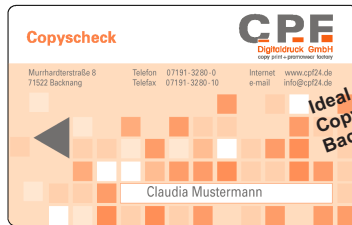

## Copschecks für s/w- und Laserfarbkopien in Selbstbedienung

Preisbeispiel entspricht den Einzelpreisen

sw Kopien oder Farbkopien am CLC

Scheckpreis

sw Kopien	Farbkopien	Scheckpreis
25 Klicks	16,0 Cent	1,28 € = 3 Farbkop. Rest 1 Klick <b>4,00 €</b>
50 Klicks	13,0 Cent	1,04 € = 6 Farbkop. Rest 2 Klicks <b>6,50 €</b>
100 Klicks	10,5 Cent	0,84 € = 12 Farbkop. Rest 3 Klicks <b>10,50 €</b>
250 Klicks	10,0 Cent	0,80 € = 31 Farbkop. Rest 2 Klicks <b>25,00 €</b>
500 Klicks	9,0 Cent	0,72 € = 62 Farbkop. Rest 4 Klicks <b>45,00 €</b>
1.000 Klicks	8,0 Cent	0,64 € = 125 Farbkop. Rest 0 Klicks <b>80,00 €</b>
2.500 Klicks	7,5 Cent	0,60 € = 312 Farbkop. Rest 4 Klicks <b>187,50 €</b>
5.000 Klicks	6,5 Cent	0,52 € = 627 Farbkop. Rest 5 Klicks <b>325,00 €</b>
10.000 Klicks	5,5 Cent	0,44 € = 1256 Farbkop. Rest 3 Klicks <b>550,00 €</b>

s/w Kopie DIN A4 = 1 Klick  
s/w Kopie DIN A3 = 2 Klicks

Farb Kopie Canon CLC 950 / CLC 1150 DIN A4 = 8 / 10 Klicks

Farb Kopie Canon CLC 950 / CLC 1150 DIN A3 = 16 / 20 Klicks

**Ideal auch für Pendler !!!**  
Copscheck ist in Backnang und Waiblingen gültig.